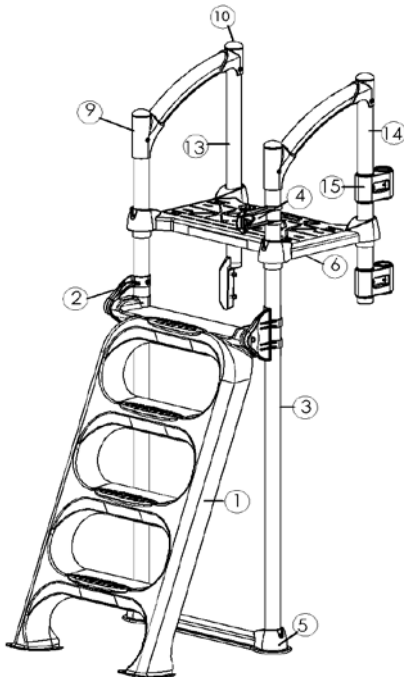

Classic ladder 6004

Product Information

Classic ladder SKU # 6004

Part #	Description	Number
1	Ladder	160-027***
2	Pivot Bloc	160-028
3	PVC post 67"	165-028***
4	Lock	160-030
5	Base	160-009
6	Classic platform	160-003
7	Screw Kit	160-059
9	Ladder handrail	160-010
10	Cap	160-011
13	POST/ADAPTOR	700-087
14	POST 291/4"	165-016
15	SPACER/ADAPTOR	700-089