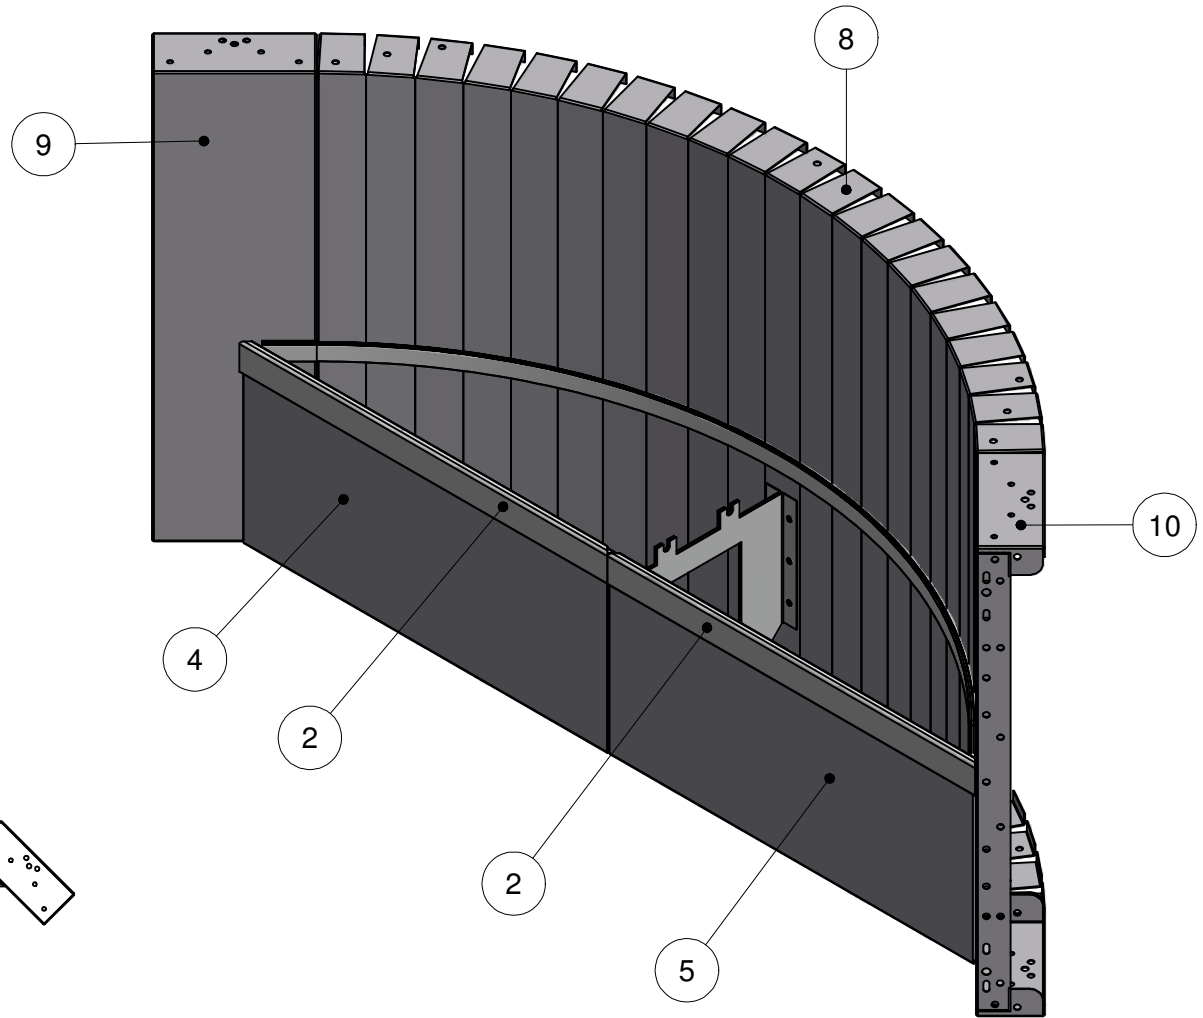

Parts List		
ITEM	QTY	PART NUMBER
1	8	COP-KCVRET-W-1
2	7'	OPC-CONREC-120
3	7'	SSC-1099
4	1	SSC-1398
5	1	SSC-1399
6	1	SSC-2116
7	1	SSC-2117
8	1	SSC-2118
9	1	SSC-2119
10	1	SSC-2120

OT BENCH CN 4'R D 6'4"