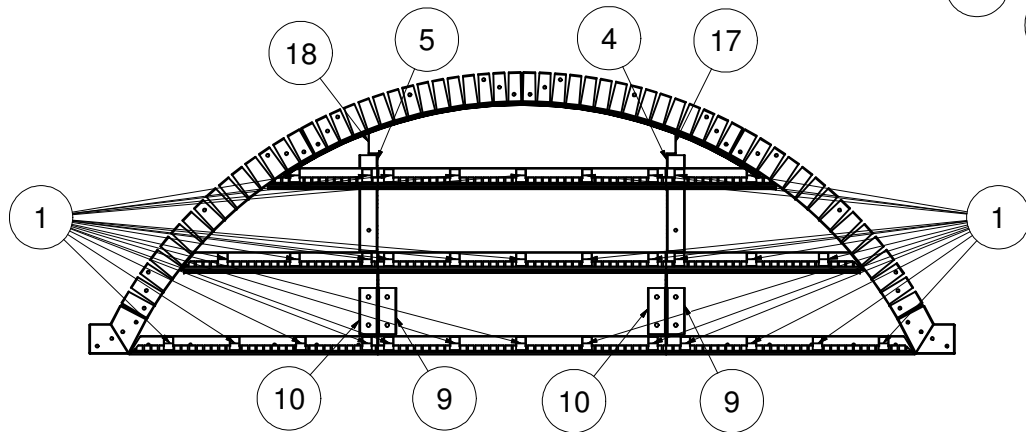

Parts List		
ITEM	QTY	PART NUMBER
1	33	COP-KCVRET-W-1
2	27'	OPC-CONREC-120
3	33'	SSC-1099
4	1	SSC-1382
5	1	SSC-1383
6	1	SSC-2311
7	1	SSC-2312
8	1	SSC-2313
9	2	SSC-2317
10	2	SSC-2318
11	2	SSC-2324
12	2	SSC-2325
13	1	SSC-2326
14	1	SSC-2327
15	1	SSC-2328
16	1	SSC-2329
17	1	SSC-2330
18	1	SSC-2331
19	1	SSC-2421
20	1	SSC-2422
21	1	SSC-2423
22	1	SSC-2424

## OPEN TOP ROMAN STEP 3 TRD 12' X 6'RA

TOLERANCES EXCEPT AS NOTED:

0/0 0.0 0.00 0.000 0°

±1/8 ±0.25 ±0.0625 ±0.03125 ±1/2°

**DATE :** 1/12/2017

**PART #:** SOK-ST144RM072

**SHEET :** 2 OF 2

**SECTION:** 6 - 1