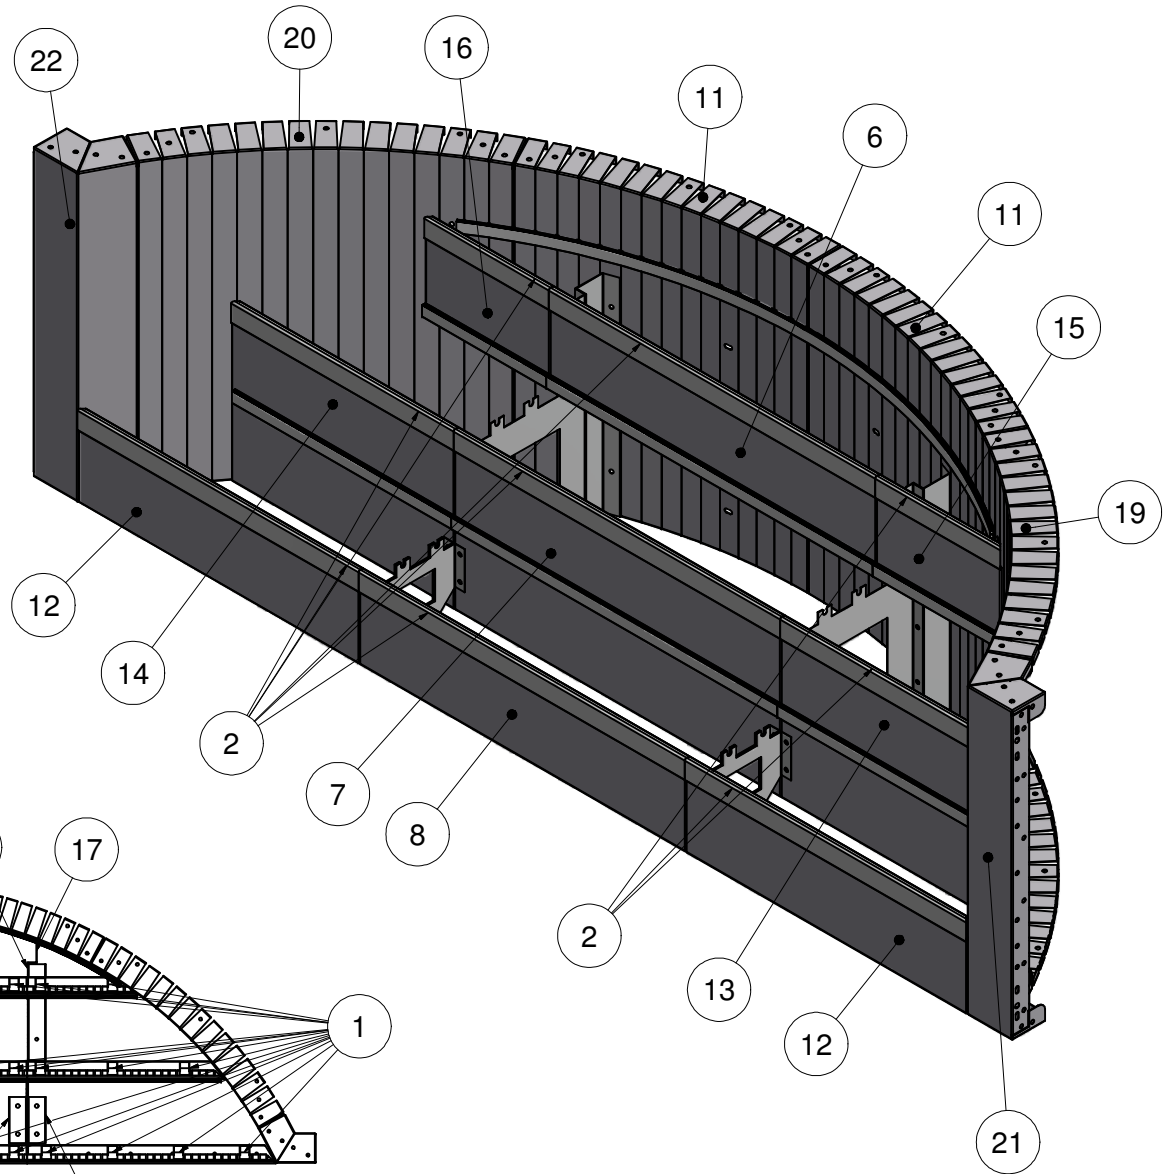

Parts List		
ITEM	QTY	PART NUMBER
1	33	COP-KCVRET-W-1
2	27'	OPC-CONREC-120
3	33'	SSC-1099
4	1	SSC-1382
5	1	SSC-1383
6	1	SSC-2311
7	1	SSC-2312
8	1	SSC-2313
9	2	SSC-2317
10	2	SSC-2318
11	2	SSC-2324
12	2	SSC-2325
13	1	SSC-2326
14	1	SSC-2327
15	1	SSC-2328
16	1	SSC-2329
17	1	SSC-2330
18	1	SSC-2331
19	1	SSC-2421
20	1	SSC-2422
21	1	SSC-2423
22	1	SSC-2424

## OPEN TOP ROMAN STEP 3 TRD 12' X 6'RA

TOLERANCES EXCEPT AS NOTED:

0/0 0.0 0.00 0.000 0°

±1/8 ±0.25 ±0.0625 ±0.03125 ±1/2°

**DATE :** 1/12/2017

**PART #:** SOK-ST144RM072

**SHEET :** 2 OF 2

**SECTION:** 6 - 1