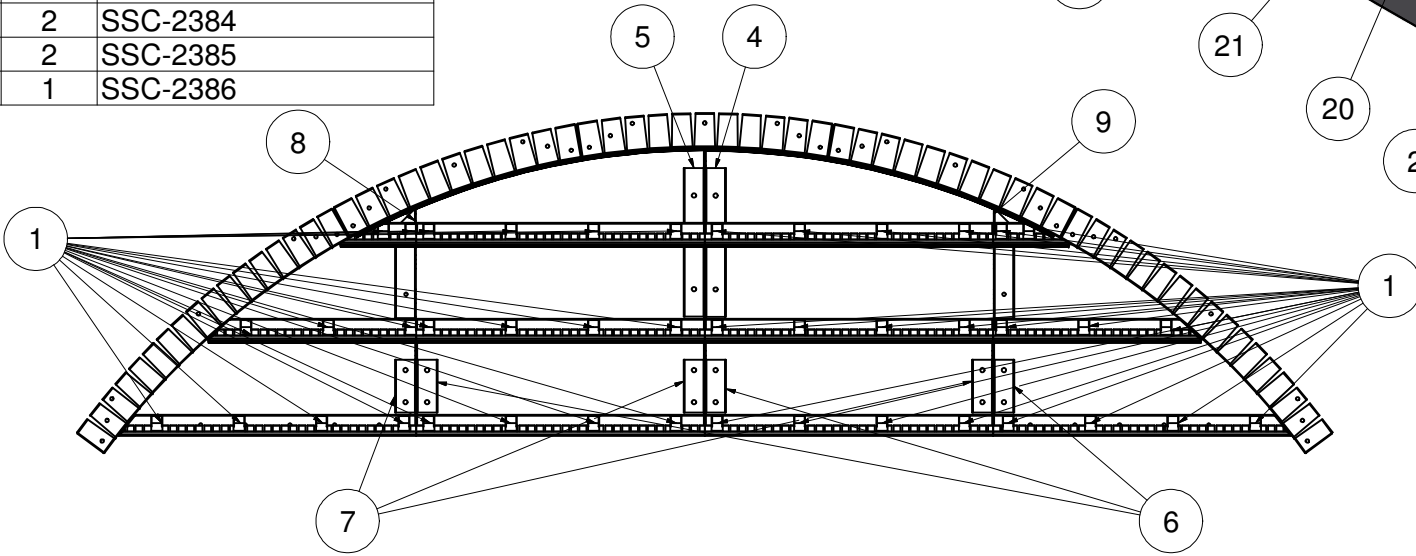

Parts List		
ITEM	QTY	PART NUMBER
1	42	COP-KCVRET-W-1
2	38'	OPC-CONREC-120
3	41'	SSC-1099
4	1	SSC-2315
5	1	SSC-2316
6	3	SSC-2317
7	3	SSC-2318
8	1	SSC-2350
9	1	SSC-2351
10	1	SSC-2374
11	1	SSC-2375
12	1	SSC-2376
13	1	SSC-2377
14	1	SSC-2378
15	2	SSC-2379
16	1	SSC-2380
17	1	SSC-2381
18	1	SSC-2382
19	2	SSC-2383
20	2	SSC-2384
21	2	SSC-2385
22	1	SSC-2386

## OT STEP RADIUS 3 TRD 14'3" X 9'RA

TOLERANCES EXCEPT AS NOTED:				
0/0	0.0	0.00	0.000	0°
±1/8	±0.25	±0.0625	±0.03125	±1/2°

<b>DATE :</b> 1/6/2017
<b>SHEET :</b> 2 OF 2

<b>PART #:</b> SOK-ST171R108
<b>SECTION:</b> 9 - 9