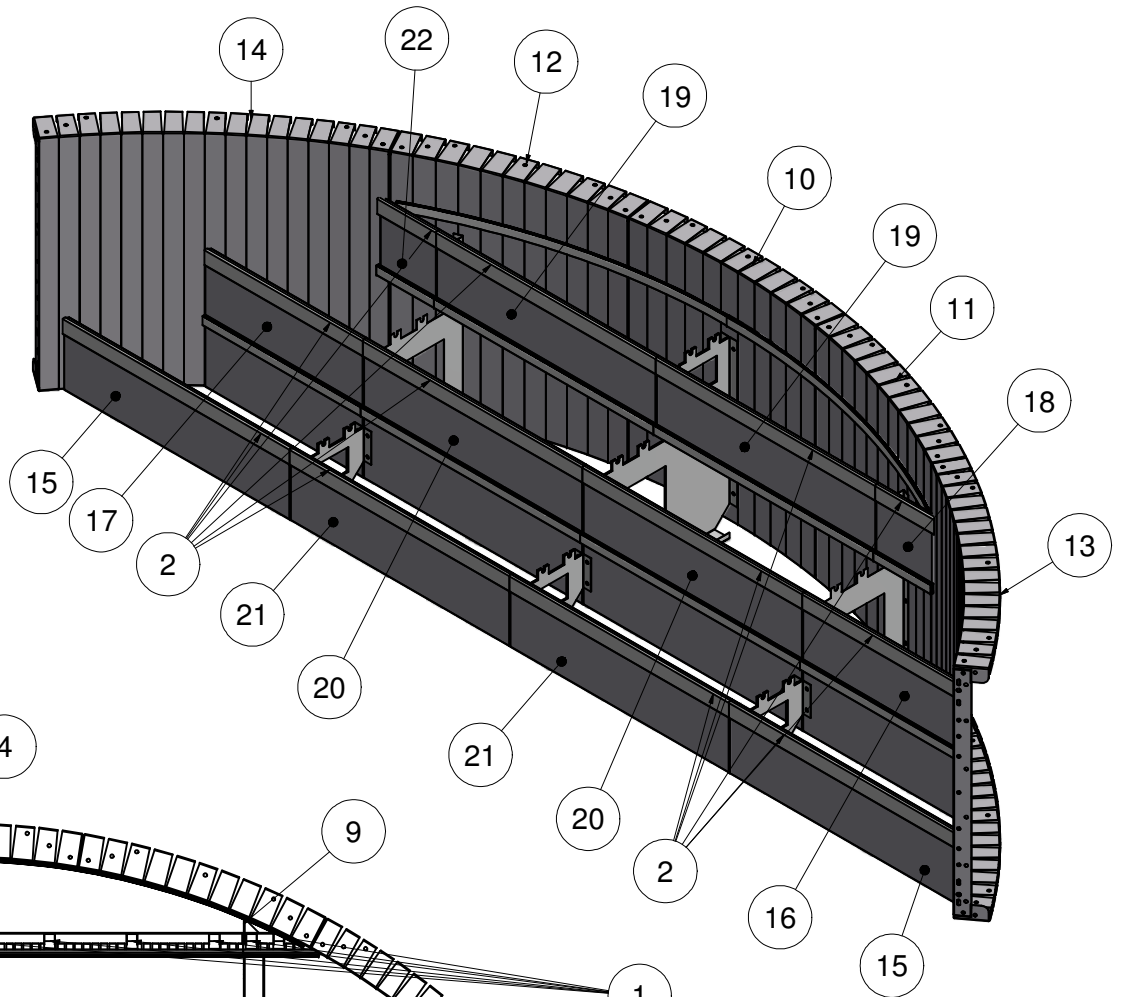

Parts List		
ITEM	QTY	PART NUMBER
1	42	COP-KCVRET-W-1
2	38'	OPC-CONREC-120
3	41'	SSC-1099
4	1	SSC-2315
5	1	SSC-2316
6	3	SSC-2317
7	3	SSC-2318
8	1	SSC-2350
9	1	SSC-2351
10	1	SSC-2374
11	1	SSC-2375
12	1	SSC-2376
13	1	SSC-2377
14	1	SSC-2378
15	2	SSC-2379
16	1	SSC-2380
17	1	SSC-2381
18	1	SSC-2382
19	2	SSC-2383
20	2	SSC-2384
21	2	SSC-2385
22	1	SSC-2386

## OT STEP RADIUS 3 TRD 14'3" X 9'RA

TOLERANCES EXCEPT AS NOTED:				
0/0	0.0	0.00	0.000	0°
±1/8	±0.25	±0.0625	±0.03125	±1/2°

<b>DATE :</b> 1/6/2017
<b>SHEET :</b> 2 OF 2

<b>PART #:</b> SOK-ST171R108
<b>SECTION:</b> 9 - 9