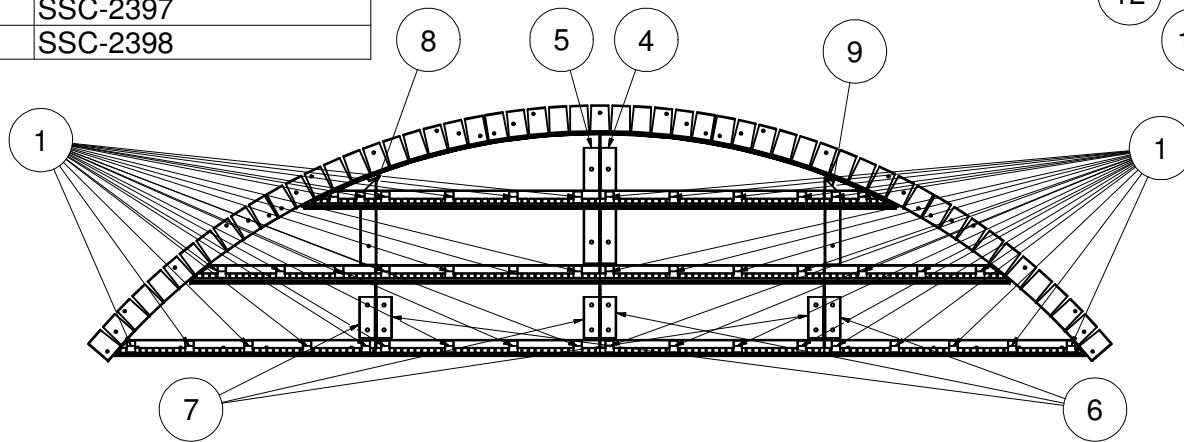

Parts List		
ITEM	QTY	PART NUMBER
1	44	COP-KCVRET-W-1
2	38'	OPC-CONREC-120
3	41'	SSC-1099
4	1	SSC-2315
5	1	SSC-2316
6	3	SSC-2317
7	3	SSC-2318
8	1	SSC-2350
9	1	SSC-2351
10	2	SSC-2383
11	2	SSC-2384
12	2	SSC-2385
13	1	SSC-2387
14	1	SSC-2388
15	1	SSC-2389
16	1	SSC-2390
17	1	SSC-2391
18	2	SSC-2392
19	1	SSC-2393
20	1	SSC-2394
21	1	SSC-2395
22	1	SSC-2396
23	1	SSC-2397
24	1	SSC-2398

OT STEP RADIUS 3 TRD 15'3" X 10'RA

TOLERANCES EXCEPT AS NOTED:				
0/0	0.0	0.00	0.000	0°
±1/8	±0.25	±0.0625	±0.03125	±1/2°

DATE : 1/6/2017
SHEET : 2 OF 2

PART #: SOK-ST183R120
SECTION: 9 - 10