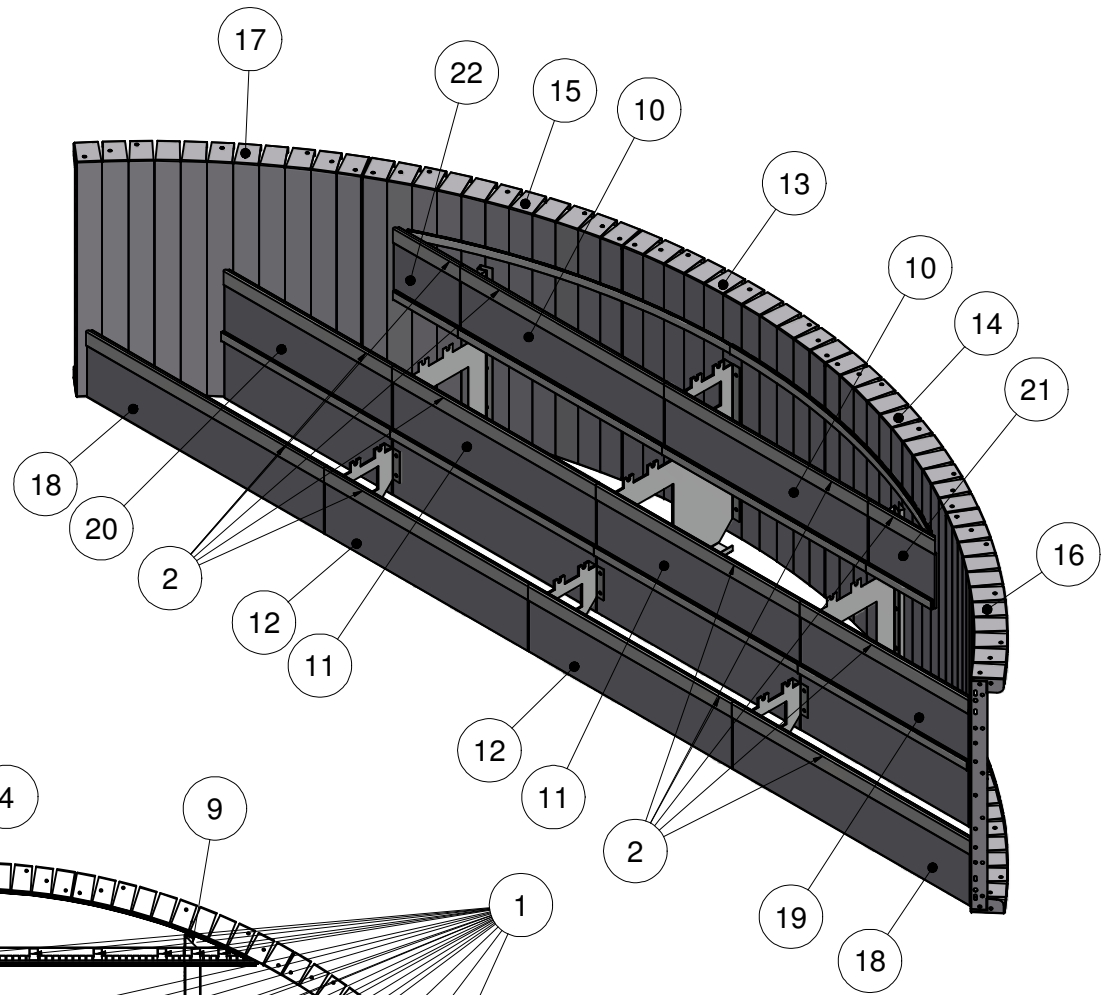

Parts List		
ITEM	QTY	PART NUMBER
1	44	COP-KCVRET-W-1
2	38'	OPC-CONREC-120
3	41'	SSC-1099
4	1	SSC-2315
5	1	SSC-2316
6	3	SSC-2317
7	3	SSC-2318
8	1	SSC-2350
9	1	SSC-2351
10	2	SSC-2383
11	2	SSC-2384
12	2	SSC-2385
13	1	SSC-2387
14	1	SSC-2388
15	1	SSC-2389
16	1	SSC-2390
17	1	SSC-2391
18	2	SSC-2392
19	1	SSC-2393
20	1	SSC-2394
21	1	SSC-2395
22	1	SSC-2396
23	1	SSC-2397
24	1	SSC-2398

OT STEP RADIUS 3 TRD 15'3" X 10'RA

TOLERANCES EXCEPT AS NOTED:				
0/0	0.0	0.00	0.000	0°
±1/8	±0.25	±0.0625	±0.03125	±1/2°

DATE : 1/6/2017
SHEET : 2 OF 2

PART #: SOK-ST183R120
SECTION: 9 - 10